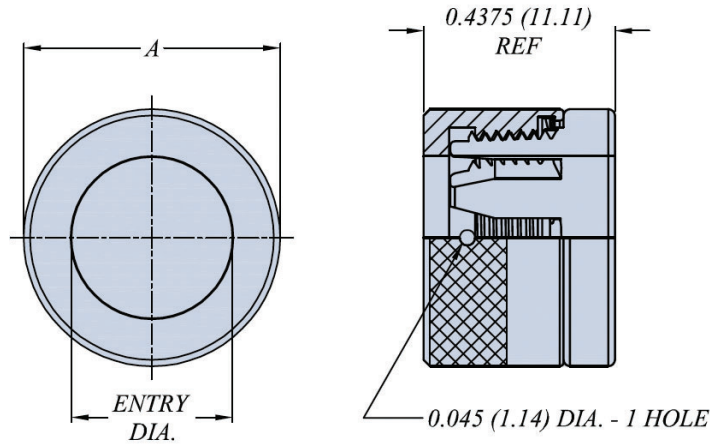

M85049	148	12
SERIES	SLASH #	DASH #
	148: Straight	2 3 4 5 6 7 8 9 10 11

DASH #	Entry Diameter		ØA Max		Number of Slots
	inch	mm	inch	mm	
2	0.250	6.35	0.545	13.84	3
3	0.375	9.53	0.670	17.02	4
4	0.500	12.70	0.795	20.19	6
5	0.625	15.88	0.920	23.37	8
6	0.750	19.05	1.045	26.54	10
7	0.875	22.23	1.170	29.72	10
8	1.000	25.40	1.295	32.89	12
9	1.125	28.58	1.420	36.07	15
10	1.250	31.75	1.687	42.85	15
11	1.375	34.93	1.812	46.02	15