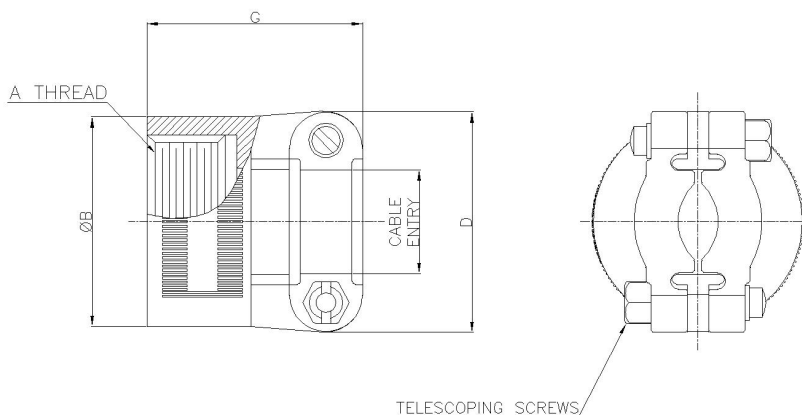

## STRAIGHT; Direct Coupling

AS50151 Solder type; Vthread MS310X classes A, B, C, or K

M85049	/42	-10D	W
SERIES	SLASH #	DASH #	FINISH
	42: Straight	Table A	N: Electroless Nickel W: Cadmium Olive Drab Z: Black Zinc Nickel

DASH #	A Thread. Class 2B	B Max.		D Max.		G Max.		Cable Entry			
								Min.		Max.	
		inch	mm	inch	mm	inch	mm	inch	mm	inch	mm
4D	0.625-24UNEF	0.937	23.80	0.937	23.80	1.281	32.54	0.125	3.18	0.312	7.92
6D	0.750-20UNEF	1.031	26.19	1.125	28.58	1.281	32.54	0.250	6.35	0.437	11.10
8D	0.875-20UNEF	1.250	31.75	1.312	33.32	1.281	32.54	0.312	7.92	0.562	14.27
10D	1.000-20UNEF	1.250	31.75	1.312	33.32	1.281	32.54	0.350	8.89	0.625	15.88
12D	1.1875-18UNEF	1.437	36.50	1.531	38.89	1.312	33.32	0.500	12.70	0.750	19.05
16D	1.4375-18UNEF	1.688	42.88	1.750	44.45	1.406	35.71	0.625	15.88	0.937	23.80
20D	1.750-18UNS	2.000	50.80	2.093	53.16	1.593	40.46	0.875	22.23	1.250	31.75
24D	2.000-18UNS	2.250	57.15	2.343	59.51	1.625	41.28	1.000	25.40	1.375	34.93
28D	2.250-16UN	2.500	63.50	2.750	69.85	1.900	48.26	1.250	31.75	1.625	41.28
32D	2.500-16UN	2.750	69.85	3.000	76.20	1.900	48.26	1.437	36.50	1.875	47.63
32A	44	1.875	47.6	0.594	15.1	2.781	70.6	2.938	74.6	1.750	44.5
40A	48	2.375	60.3	0.656	16.7	3.281	83.3	3.500	88.9	1.750	44.5